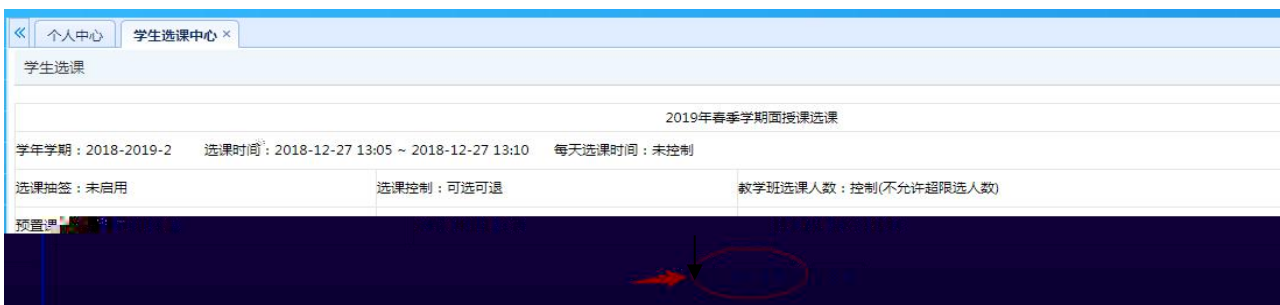

湖南文理学院 教学一体化服务平台

选课学分情况

公选课选课

本学期选课学分/门数要求及已选情况							
	最高总学分	专业内跨年级选课(控制)		跨专业选课(控制)		校公共选修课选课(控制)	
		学分	门数	学分	门数	学分	门数
设置(控制)要求	不控制	不控制	不控制	不控制	不控制	2	1
已选统计	20.0	0.0	0	0.0	0	0.0	0

星期: --请选择-- 节次: --请选择-- 过滤已满课程 过滤冲突课程 过滤限选课 查询 课程: 上课老师: