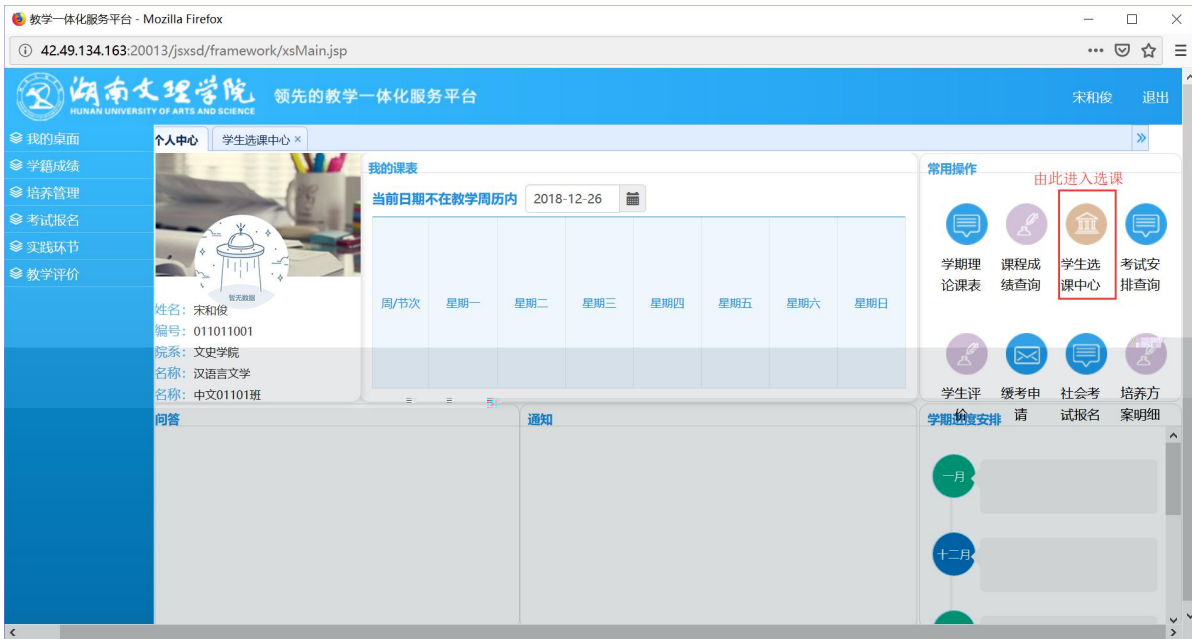

浏览器地址栏: 172.26.0.187/jxsxd/

湖南文理学院 HUNAN UNIVERSITY OF ARTS AND SCIENCE 教学一体化服务平台

用户登录

用户名/学号:

密码:

忘记密码

登录

温馨提示: 推荐使用E9以上浏览器以及360极速模式。

湖南文理学院 教学一体化服务平台

选课学分情况

公选课选课

本学期选课学分/门数要求及已选情况							
	最高总学分	专业内跨年级选课(控制)		跨专业选课(控制)		校公共选修课选课(控制)	
		学分	门数	学分	门数	学分	门数
设置(控制)要求	不控制	不控制	不控制	不控制	不控制	2	1
已选统计	20.0	0.0	0	0.0	0	0.0	0

星期: --请选择-- 节次: --请选择-- 过滤已满课程 过滤冲突课程 过滤限选课 查询 课程: 上课老师: